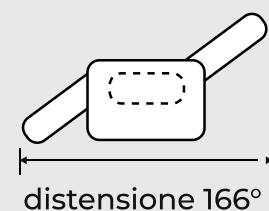

MODELLO AZALEA

- Struttura: metallo-legno
- Imbottitura: **Poliuretano espanso a densità differenziate con cinghie elastiche ad alta resistenza**
- Meccanismo 2 motori con alzapersona
- Verticalizzazione di 5 cm
- Sfoderabile

MADE IN ITALY

Tessuti:

BLUES

BRONX

SAVOY

Optional:

Kit Roller System

Maniglione

Seduta con molle insacchettate

Seduta in memory

Batteria

Telecomando wireless

Personalizzazione XS

Personalizzazione XL

**PORTATA
130 KG**

AZALEA