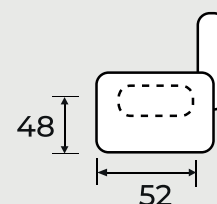

MODELLO AZALEA

- Struttura: metallo-legno
- Imbottitura: **Poliuretano espanso a densità differenziate con cinghie elastiche ad alta resistenza**
- Meccanismo 2 motori con alzapersona
- Verticalizzazione di 5 cm
- Sfoderabile

MADE IN ITALY