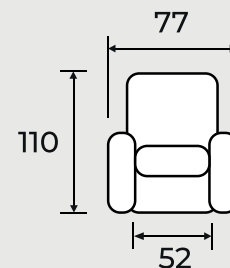

MODELLO AZALEA

- Struttura: metallo-legno
- Imbottitura: **Poliuretano espanso a densità differenziate con cinghie elastiche ad alta resistenza**
- Meccanismo 2 motori con alzapersona
- Verticalizzazione di 5 cm
- Sfoderabile

MADE IN ITALY